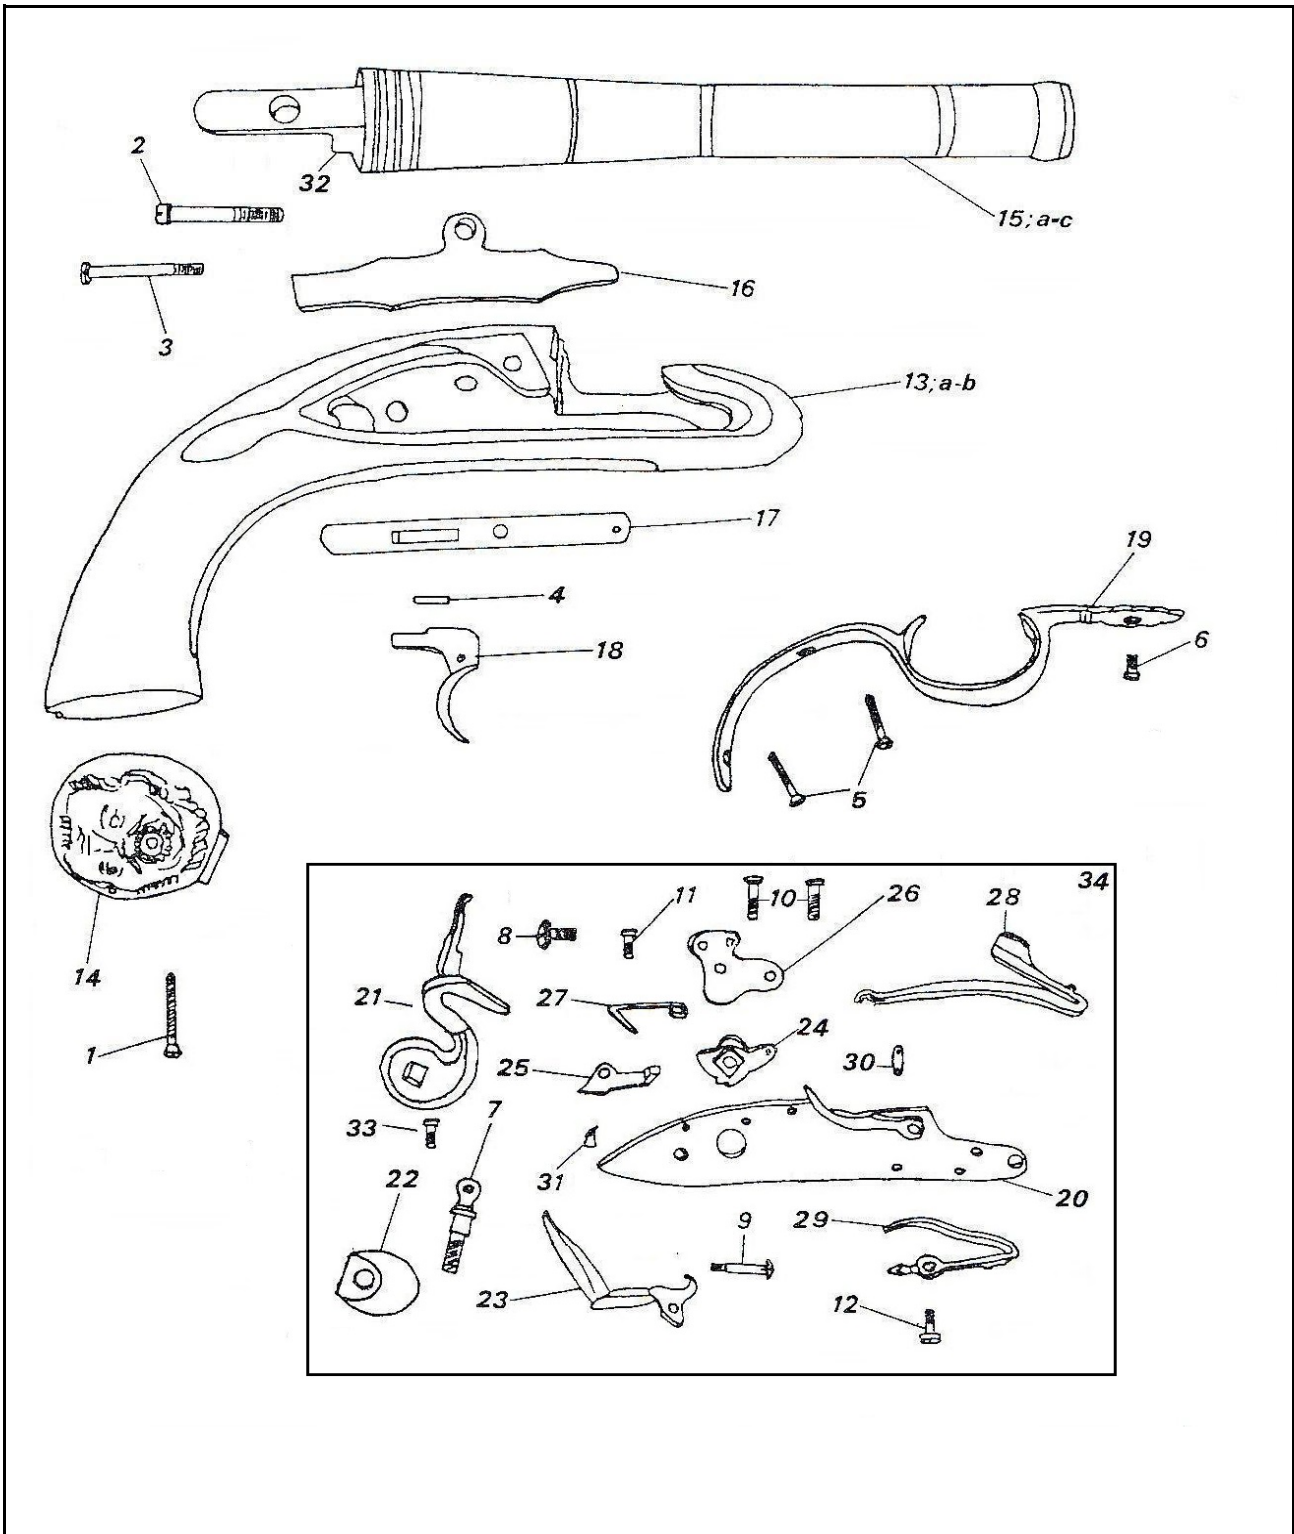

# Queen Anne

<b>Nomenclatura / List / Liste</b>				<b>Codice Reference Référence</b>
<b>No.</b>	<b>Italiano</b>	<b>English</b>	<b>Français</b>	
1	Vite coccia	Grip plate screw	Vis de calotte	M70LFC5388
2	Vite codetta	Tang screw	Vis de queue de culasse	M70TFM5543
3	Vite fregio-cartella	Lock plate screw	Vis de plaquette latérale	M70TFM5537
4	Copiglia grilletto	Trigger pin	Goupille de détente	M70COP5520
5	Viti posteriori guardamano	Rear trigger guard screws	Vis postérieure du pontet	M70LFC5388
6	Vite anteriore guardamano	Front trigger guard screw	Vis antérieure du pontet	M70TFC5205
7	Vite premipietra	Top jaw screw	Vis des mâchoires	M70SPC5460
8	Vite cane	Hammer screw	Vis du chien	M70TFC5483
9	Vite martellina	Frizzen screw	Vis de batterie	M70TFM5515
10	Vite braghetta	Bridle screw	Vis de bride	M70TFM5508
11	Vite molla leva scatto	Sear spring screw	Vis du ressort de gâchette	M70TFC5214
12	Vite molla martellina	Frizzen spring screw	Vis du ressort de batterie	M70PFM5427
13	Calcio	Stock	Monture	0800003429
13a	Calcio finito	Stock finished	Monture ouvragé	080003429A
13b	Calcio completo	Stock with spares	Monture complète	080003429B
14	Coccia	Grip plate	Calotte	0800002536
15	Canna	Barrel	Canon	0800002533
15a	Canna completa	Barrel with spares	Canon complet	080002533B
15b	Canna ottone	Brass barrel	Canon en laiton	0800002529
15c	Canna ottone completa	Brass barrel with spares	Canon en laiton complet	080002529B
16	Fregio	Side plate	Contre-platine	0800002920
17	Sottoguardia	Trigger plate	Sous-garde	0800004627
18	Grilletto	Trigger	Détente	0800003045
19	Guardamano	Trigger guard	Pontet	0800003044
20	Cartella	Lock plate	Platine	0800002537
21	Cane	Hammer	Chien	0800002538
22	Premipietra	Top jaw	Mâchoire supérieure	0800004235
23	Martellina	Frizzen	Batterie	0800002539
24	Noce	Tumbler	Noix	0800003903
25	Leva scatto	Sear	Gâchette	0800003409
26	Braghetta	Bridle	Bride	0800002207
27	Molla leva scatto	Sear spring	Ressort de gâchette	0800003610
28	Molla cane	Mainspring	Grand ressort	0800003753
29	Molla martellina	Frizzen spring	Ressort de batterie	0800003609
30	Tirantino	Stirrup	Chaînette	0800004892
31	Farfallina	Fly	Papillon	0800002906
32	Tappo canna	Breech plug	Bouchon de culasse	0800004871
33	Vite leva scatto	Sear screw	Vis de gâchette	M70TFM5510
34	Acciarino completo a pietra	Complete flintlock	Platine complète	080S48000