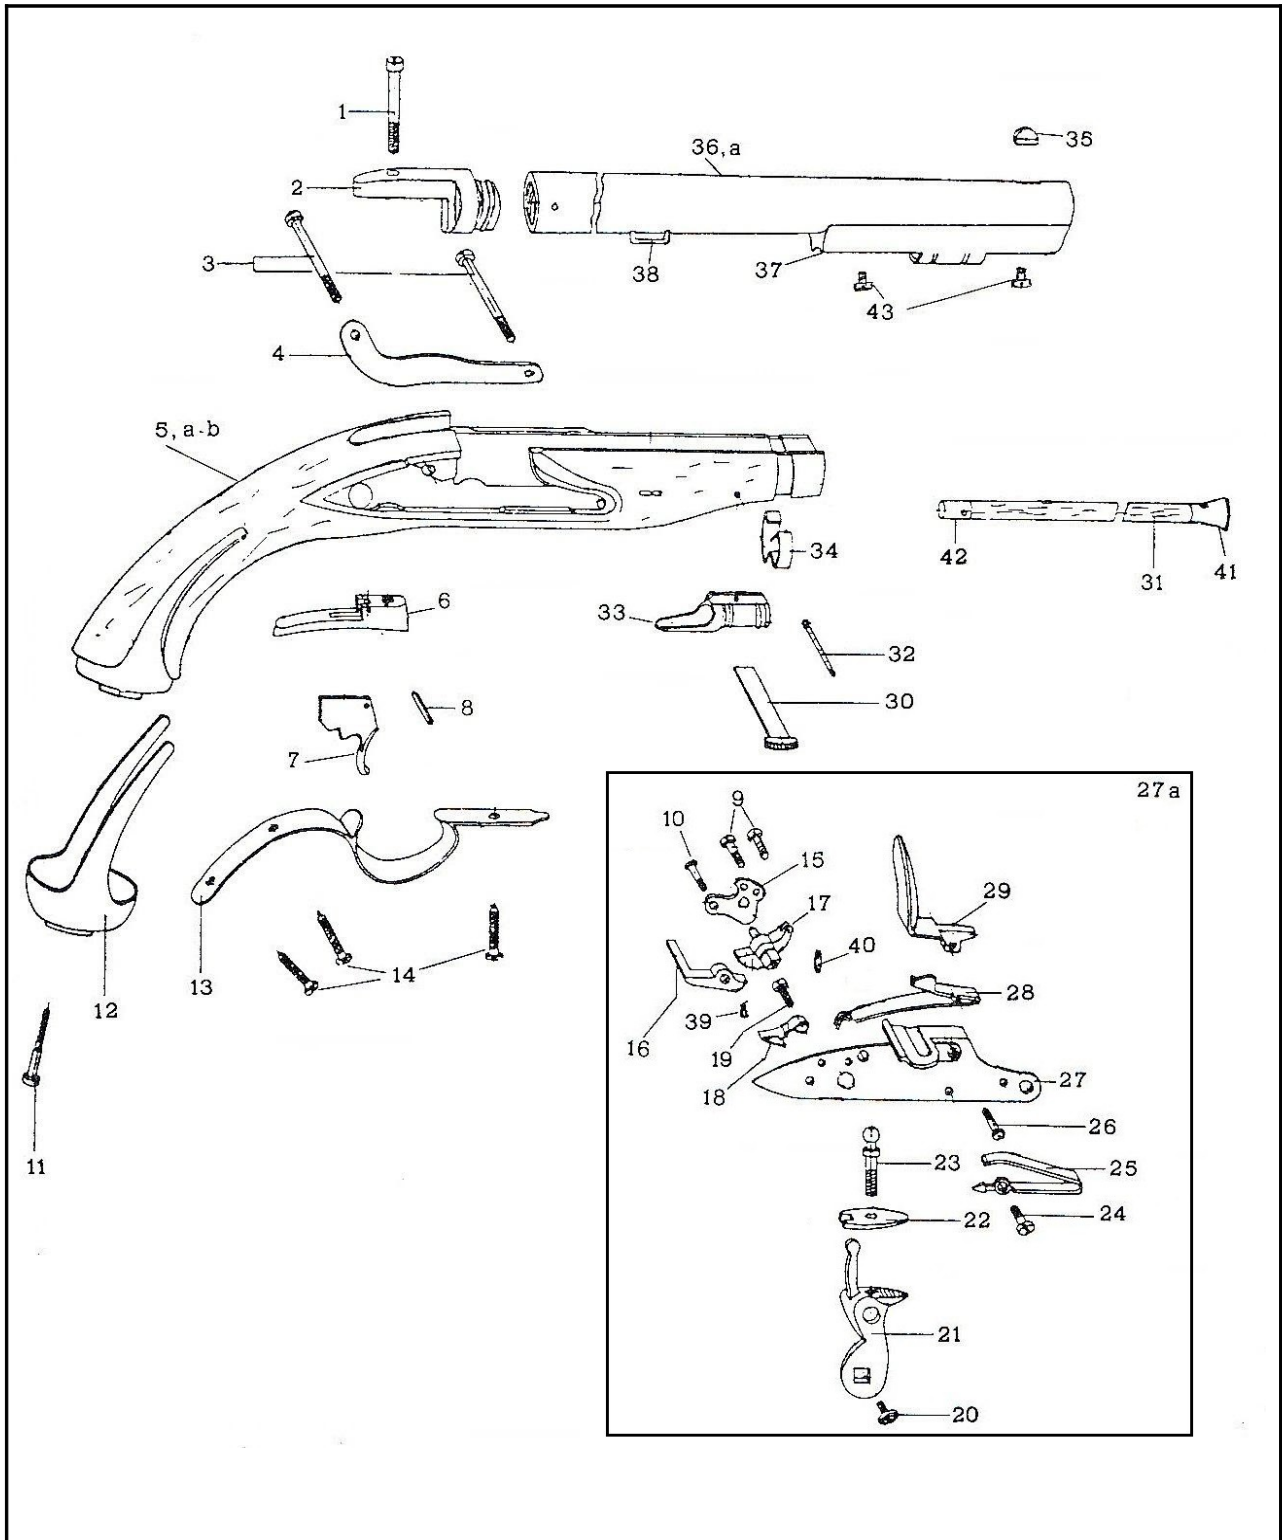

Harper's Ferry

Nomenclatura / List / Liste				Codice Reference
No.	Italiano	English	Français	Référence
1	Vite codetta	Tang screw	Vis de queue de culasse	M70TFM5543
2	Tappo canna	Breech plug	Bouchon de culasse	0800004867
3	Vite cartella	Lock screw	Vis de platine	M70TFM5535
4	Fregio	Side plate	Contre-platine	0800002902
5	Calcio	Stock	Monture	0800003404
5a	Calcio finito	Stock finished	Monture ouvragé	0800003404A
5b	Calcio completo	Stock with spares	Monture complète	0800003404B
6	Sottoguardia	Trigger plate	Sous-garde	0800004681
7	Grilletto	Trigger	Détente	0800003016
8	Copiglia sottoguardia	Trigger plate pin	Goupille sous-garde	M70COP5520
9	Vite braghetta	Bridle screw	Vis de bride	M70TFM5508
10	Vite braghetta e leva scatto	Bridle and sear screw	Vis de bride et gâchette	M70TFM5510
11	Vite coccia	Grip cap screw	Vis de calotte	M70LFC5392
12	Cocchia	Grip cap	Calotte	0800002426
13	Guardamano	Trigger guard	Pontet	0800003011
14	Vite guardamano	Trigger guard screw	Vis du pontet	M70LFC5388
15	Braghetta	Bridle	Bride	0800002207
16	Leva scatto	Sear	Gâchette	0800003409
17	Noce	Tumbler	Noix	0800003903
18	Molla leva scatto	Sear spring	Ressort de gâchette	0800003610
19	Vite molla leva scatto	Sear spring screw	Vis du ressort de gâchette	M70TFC5214
20	Vite cane	Hammer screw	Vis du chien	M70TFC5483
21	Cane PT	Hammer	Chien	0800002406
22	Premipietra	Top jaw	Mâchoire supérieure	0800004203
23	Vite premipietra	Top jaw screw	Vis des mâchoires	M70SPC5460
24	Vite molla martellina	Frizzen spring screw	Vis du ressort de batterie	M70TFC5214
25	Molla martellina	Frizzen spring	Ressort de batterie	0800003606
26	Vite martellina	Frizzen screw	Vis de batterie	M70TFM5515
27	Cartella PT	Lock plate	Platine	0800002415
27a	Acciarino completo a pietra	Complete flintlock	Platine complète	080S420000
28	Molla cane	Mainspring	Grand ressort	0800003753
29	Martellina	Frizzen	Batterie	0800002421
30	Chiavetta canna	Wedge	Clavette du canon	0800002805
31	Bacchetta completa	Ramrod with tips	Baguette complète	0800002201
32	Copiglia ghiera bacchetta	Rear thimble pin	Goupille de busette	M70COP5370
33	Ghiera portabacchetta	Rear thimble	Busette	0800003076
34	Fascetta calcio	Stock band	Bande du fût	0800002907
35	Mirino	Front sight	Guidon	0800003602
36	Canna	Barrel	Canon	0800002407
36a	Canna completa	Barrel with spares	Canon complet	0800002407B
37	Sottocanna	Barrel rib	Bande inférieure du canon	0800004617
38	Tenoncino portachiavetta	Barrel staple	Tenon de clavette	0800005033
39	Farfallina	Fly	Papillon	0800002906
40	Tirantino	Stirrup	Chaînette	0800004892
41	Puntale anteriore bacchetta	Front ramrod tip	Refouloir	0800004217
42	Puntale posteriore bacchetta	Rear ramrod tip	Embout postérieur baguette	0800004215
43	Vite sottocanna	Barrel rib screw	Vis de bande inférieure du canon	M70TFC5205