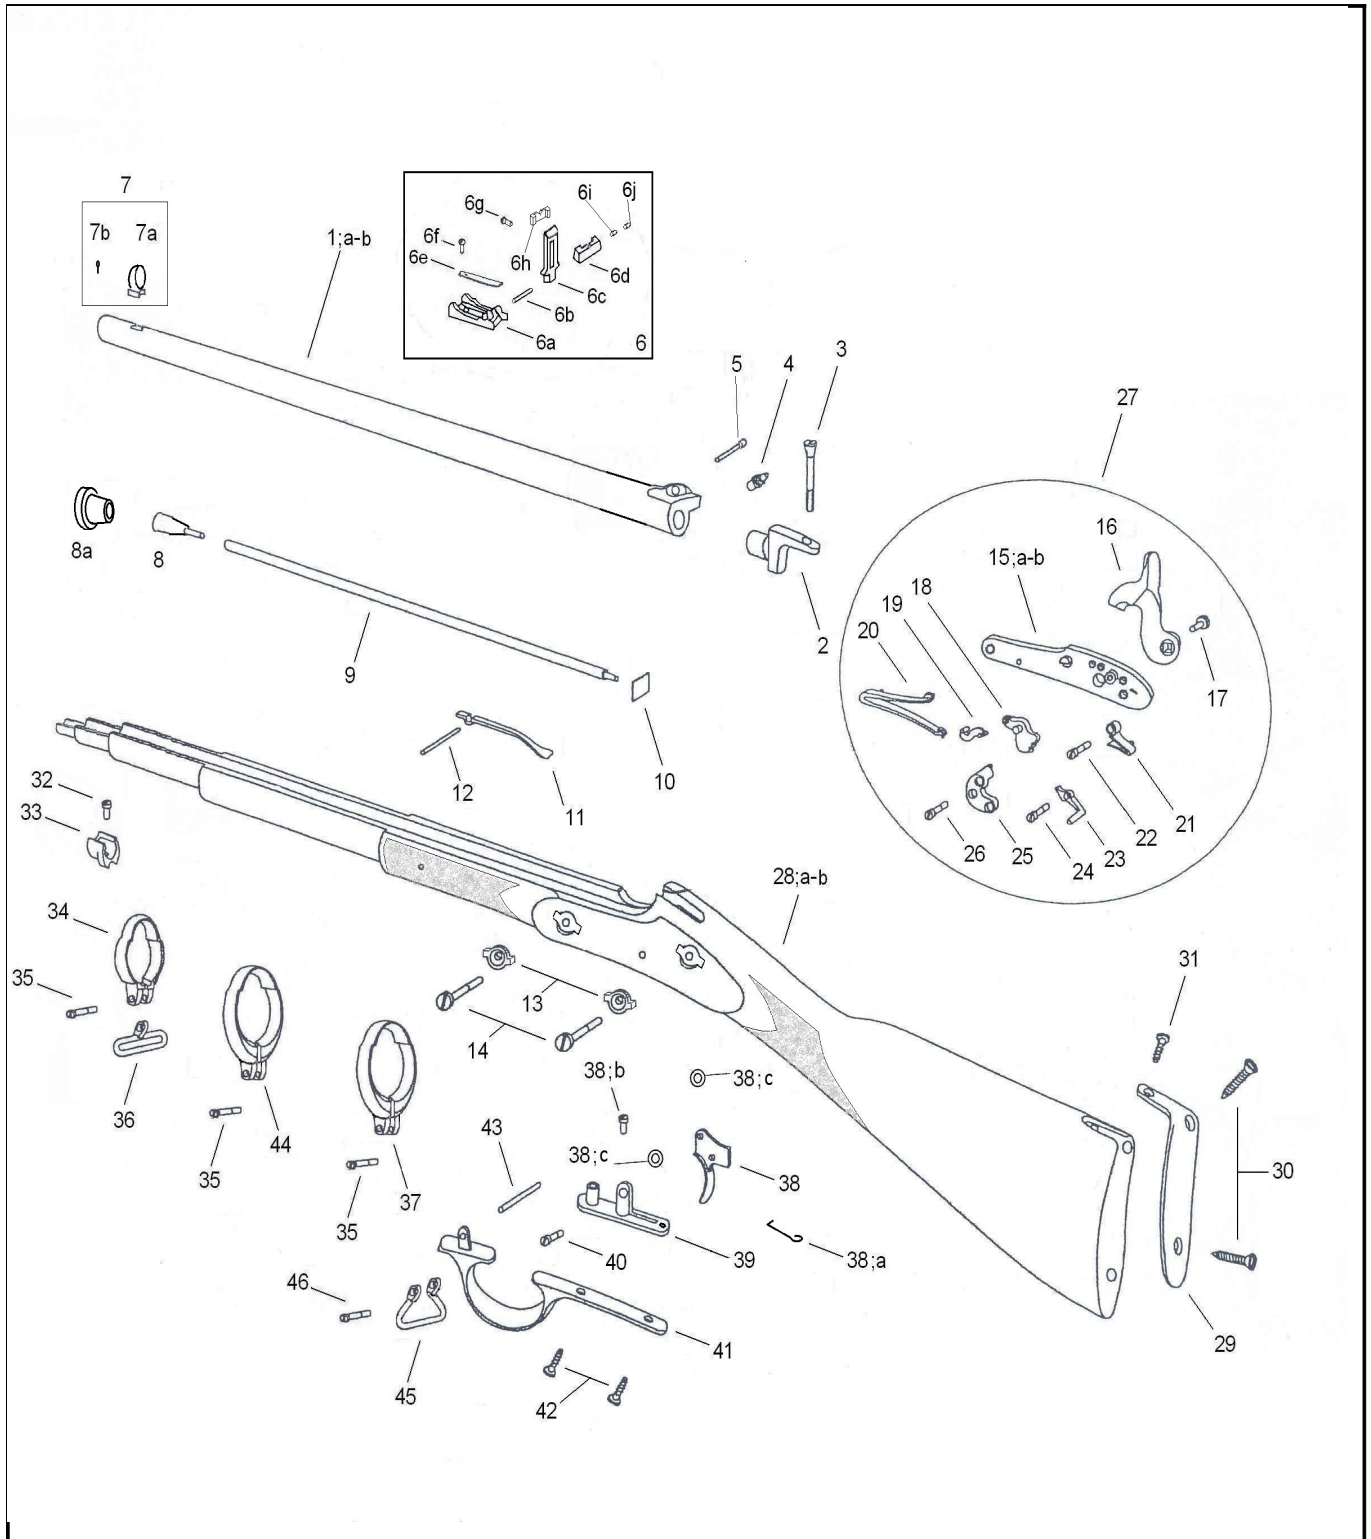

Whitworth P62 36" .451 cal.

Nomenclatura / List / Liste				Codice Reference
No.	Italiano	English	Français	Référence
1	Canna	Barrel	Canon	0800008144
1a	Canna completa MARRONE	Complete barrel	Canon complet	0800D8144B
1b	Manicotto	Bolster	Douille	0800008117
2	Tappo canna	Breech plug	Bouchon de culasse	0800008119
3	Vite codetta	Tang screw	Vis de queue de culasse	M70PFM5983
4	Luminello	Nipple	Cheminée	0800008118
5	Vite foro focone	Vent hole screw	Vis de lumière	M70PFM6006
6	Tacca di mira	Rear sight	Cran de mire	0800G8124
6a	Base alzo	Rear sight base	Base cran de mire	0800008124
6b	Perno ritto alzo	Rear sight staff pin	Goupille elevateur cran de mire	M70COP5998
6c	Ritto alzo	Rear sight staff	Elevateur cran de mire	0800008127
6d	Corsoio	Rear sight staff slider	Curseur	0800008129
6e	Molla zoccolo alto	Rear sight base spring	Ressort base cran de mire	0800008131
6f	Vite molla zoccolo	Spring screw	Spring screw	M70PFM5991
6g	Vite molla corsoio	Slider spring screw	Vis ressort curseur	M70PFC6138
6h	Inserto alzo	Insert	Insert	0800008166
6i	Gommino Ø1,78	Rubber pin	Goupille en caoutchouc	0800000289
6j	Grano	Screw	Vis	M70OST5670
7	Mirino completo	Complete front sight	Guidon complet	080G008153
7a	Mirino a tunnel	Tunnel sight	Guidon à tunnel	0800008153
7b	Mirino	Front sight	Guidon	0800008146
8	Puntale bacchetta OTTONE	Brass ramrod tip	Embout en laiton	0800008077
8a	Salvabocca	Muzzle protector	Protecteur de bouche	0800008076
9	Bacchetta 36"	Ramrod	Baguette	0800008157
10	Piastrina fermobacchetta	Ramrod holding plate	Platine arrête baguette	0800008006
11	Molla bacchetta	Ramrod spring	Ressort de baguette	0800003702
12	Spina molla bacchetta	Ramrod spring pin	Goupille ressort baguette	M70COP5968
13	Fregio	Side plate	Contre-platine	0800008162
14	Vite cartella	Lock plate screw	Vis de platine	M70PFM6009
15	Cartella	Lock plate	Platine	0800008134
15a	Fermo arresto mollone			
15b	Arresto noce			
16	Cane	Hammer	Chien	0800008160
17	Vite cane	Hammer screw	Vis du chien	M70TFC5966
18	Noce	Tumbler	Noix	0800008138
19	Tirantino	Stirrup	Chaînette	0800008139
20	Molla cane	Mainspring	Grand ressort	0800008136
21	Molla leva scatto	Sear spring	Ressort de gâchette	0800008141
22	Vite molla leva scatto	Sear spring screw	Vis du ressort de gâchette	M70TFC5987
23	Leva scatto	Sear	Gâchette	0800008140
24	Vite leva scatto	Sear screw	Vis gâchette	M70TFM5986
25	Braghetta	Bridle	Bride	0800008137
26	Vite braghetta	Bridle screw	Vis de bride	M70TFM5986
27	Acciarino completo	Complete lock	Platine complète	080S454000
28	Calcio	Machined stock	Crosse ouvragée	0800008084
28a	Calcio finito	Finished stock	Crosse finie	0800008084A
28b	Calcio completo	Complete stock	Crosse completète	0800008084B
29	Calciolo	Butt plate	Plaque de couche	0800008085
30	Vite calciolo	Butt plate screw	Vis de plaque de couche	M70LFM5978
31	Vite superiore calciolo	Butt plate upper screw	Vis supérieure plaque de couche	M70LFC5392
32	Vite puntale calcio	Forend cap screw	Vis bande de fût	M70PFM5977
33	Puntale calcio	Forend cap	Bande de fût	0800008164
34	Fascetta anteriore	Front band	Grenadière	0800008089
35	Vite fascetta	Front band screw	Vis grenadière	M70TFM5986
36	Maglietta portacinghia anteriore	Front swivel	Battant antérieur	0800008093
37	Fascetta posteriore	Rear band	Capucine	0800008159
38	Grilletto	Trigger	Détente	0800008105
38a	Molla grilletto	Trigger spring	Ressort de détente	0800003805
38b	Vite molla grilletto	Trigger spring screw	Vis ressort détente	M70PFC5403
38c	Rondella sottoguardia	Lock plate trigger plate	Rondelle de sous-garde	M70RON5263
39	Sottoguardia	Trigger plate	Sous-garde	0800008103
40	Vite grilletto	Trigger screw	Vis détente	M70PFM5984
41	Guardamano	Trigger guard	Pontet	0800008098
42	Vite guardamano	Trigger guard screw	Vis pontet	M70LFC5392
43	Perno guardamano	Trigger guard pin	Goupille pontet	M70COP5989
44	Fascetta intermedia	Middle band	Grenadière moyenne	0800008158
45	Maglietta portacinghia posteriore (Pedersoli)	Rear swivel (Pedersoli)	Battant postérieur (Pedersoli)	0800008101
46	Vite portacinghia posteriore	Rear swivel screw	Vis battant postérieur	M70TFM5981