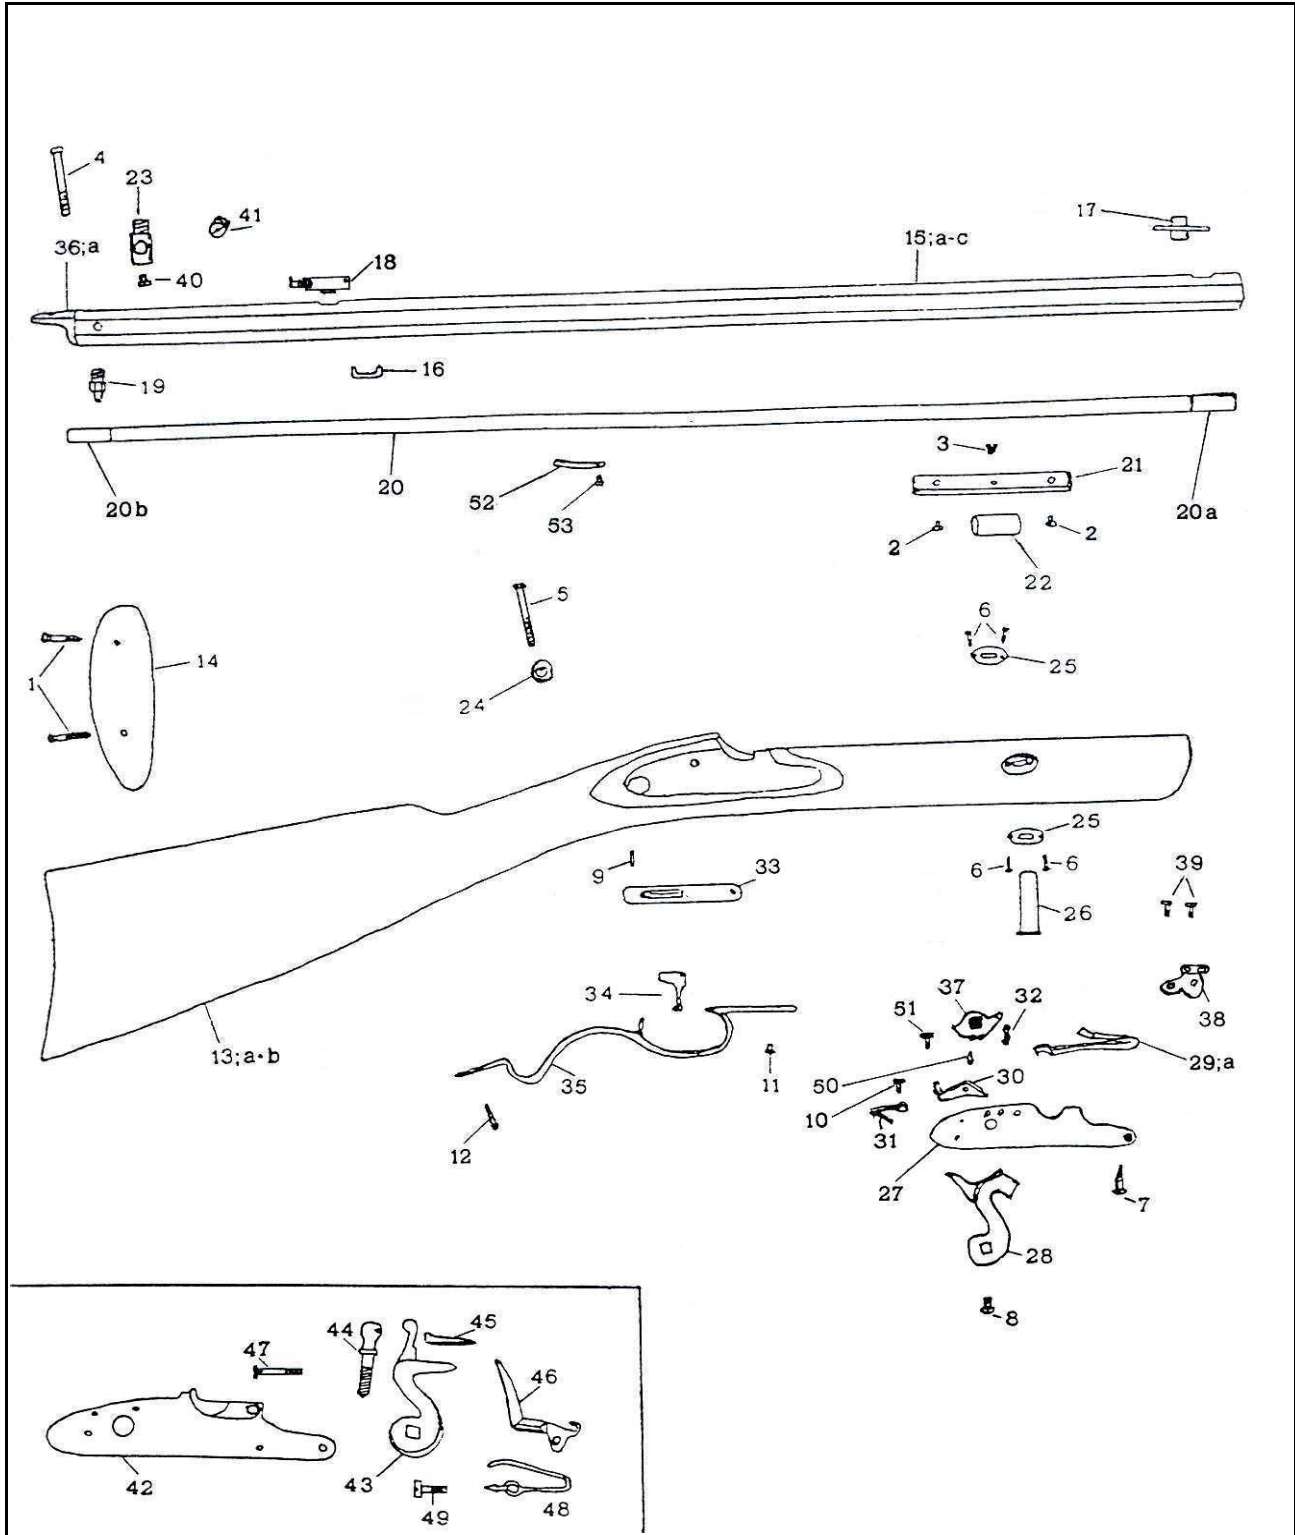

Country Hunter

Nomenclatura / List / Liste				Codice Reference Référence
No.	Italiano	English	Français	
1	Vite calciolo	Butt plate screw	Vis de plaque de couche	M70LFC5392
2	Vite asta portabacchetta	Barrel rib screw	Vis de tige porte-baguette	M70TFC5489
3	Vite ghiera portabacchetta	Thimble screw	Vis de busette	M70TFC5489
4	Vite codetta	Tang screw	Vis de queue de culasse	M70TFM5548
5	Vite cartella	Lock plate screw	Vis de platine	M70TFM5535
6	Vite piastrina chiavetta	Wedge plate screw	Vis de plate de clavette	M70LFC5383
7	Vite corta cartella	Short lock plate screw	Vis court de platine	M70LFC5388
8	Vite cane	Hammer screw	Vis du chien	M70TFC5501
9	Copiglia grilletto	Trigger pin	Goupille de détente	M70COP5521
10	Vite molla leva scatto	Sear spring screw	Vis du ressort de gâchette	M70TFM5214
11	Vite anteriore guardamano	Front trigger guard screw	Vis antérieure du pontet	M70TFC5499
12	Vite posteriore guardamano	Rear trigger guard screw	Vis postérieure du pontet	M70LFC5392
13	Calcio	Stock	Monture	M870003459
13a	Calcio finito	Stock finished	Monture ouvragé	M87003459A
13b	Calcio completo	Stock with spares	Monture complète	M87003459B
14	Calciolo	Butt plate	Plaque de couche	M870002662
15	Canna	Barrel	Canon	0800002666
15a	Canna finita	Barrel finished	Canon ouvragé	M86002666A
15b	Canna completa (a percussione)	Barrel with percussion spares	Canon complet (à percussion)	M860P2666B
15c	Canna completa (a pietra focaia)	Barrel with flintlock spares	Canon complet (à silex)	M860F2666B
16	Tenone	Wedge staple	Tenon	0800004857
17	Mirino	Sight	Guidon	0800003605
18	Tacca di mira regolabile	Adjustable rear sight	Hausse	0800004803
19	Luminello	Nipple	Cheminée	0800003407
20	Bacchetta completa	Ramrod with tips	Baguette complète	0800002305
20a	Puntale anteriore bacchetta	Front ramrod tip	Refouloir	0800004343
20b	Puntale posteriore bacchetta	Rear ramrod tip	Embout postérieur baguette	0800004214
21	Asta portabacchetta	Barrel rib	Tige porte-baguette	0800002058
22	Tubetto portabacchetta	Thimble	Busette	0800005010
23	Portaluminello	Drum	Porte-cheminée	0800004206
24	Rondella vite cartella	Lock plate screw washer	Rondelle de vis platine	M70RON4259
25	Piastrina chiavetta	Wedge plate	Plate de clavette	0800004257
26	Chiavetta	Wedge	Clavette	0800002661
27	Cartella a percussione	Percussion lock plate	Platine à percussion	0800002375
28	Cane a percussione	Percussion hammer	Chien à percussion	0800002404
29	Molla cane	Mainspring	Grand ressort	0800003608
29a	Molla cane per cartella a pietra	Mainspring for flintlock plate	Grand ressort pour platine à silex	0800003753
30	Leva scatto	Sear	Gâchette	0800003409
31	Molla leva scatto	Sear spring	Ressort de gâchette	0800003610
32	Tirantino	Stirrup	Chaînette	0800004892
33	Sottoguardia	Trigger plate	Sous-garde	0800004665
34	Grilletto	Trigger	Détente	0800003123
35	Guardamano	Trigger guard	Pontet	0800003012
36	Tappo canna cal. .45	Breech plug .45 cal.	Bouchon de culasse Cal 45	0800005056
36a	Tappo canna cal. .50	Breech plug .50 cal.	Bouchon de culasse Cal 50	0800005055
37	Noce	Tumbler	Noix	0800003903
38	Braghetta	Bridle	Bride	0800002207
39	Vite braghetta	Bridle screw	Vis de bride	M70TFM5508
40	Vite portaluminello	Drum screw	Vis porte-cheminée	M70TFC5261
41	Focone	Vent screw	Lumière	0800002911
42	Cartella a pietra	Flintlock plate	Platine à silex	0800002376
43	Cane a pietra	Flintlock hammer	Chien à silex	0800002402
44	Vite premipietra	Top jaw screw	Vis des mâchoires	M70SPC5460
45	Premipietra	Top jaw	Mâchoire supérieure	0800004202
46	Martellina	Frizzen	Batterie	0800002420
47	Vite martellina	Frizzen screw	Vis de batterie	M70TFM5515
48	Molla martellina	Frizzen spring	Ressort de batterie	0800003606
49	Vite molla martellina	Frizzen spring screw	Vis du ressort de batterie	M70TFC5214
50	Farfallina	Fly	Papillon	0800002906
51	Vite leva scatto	Sear screw	Vis de gâchette	M70TFM5510
52	Molla bacchetta	Ramrond spring	Ressort de baguette	0800003655
53	Vite molla bacchetta	Ramrod spring screw	Vis du ressort de baguette	M70LFC5384