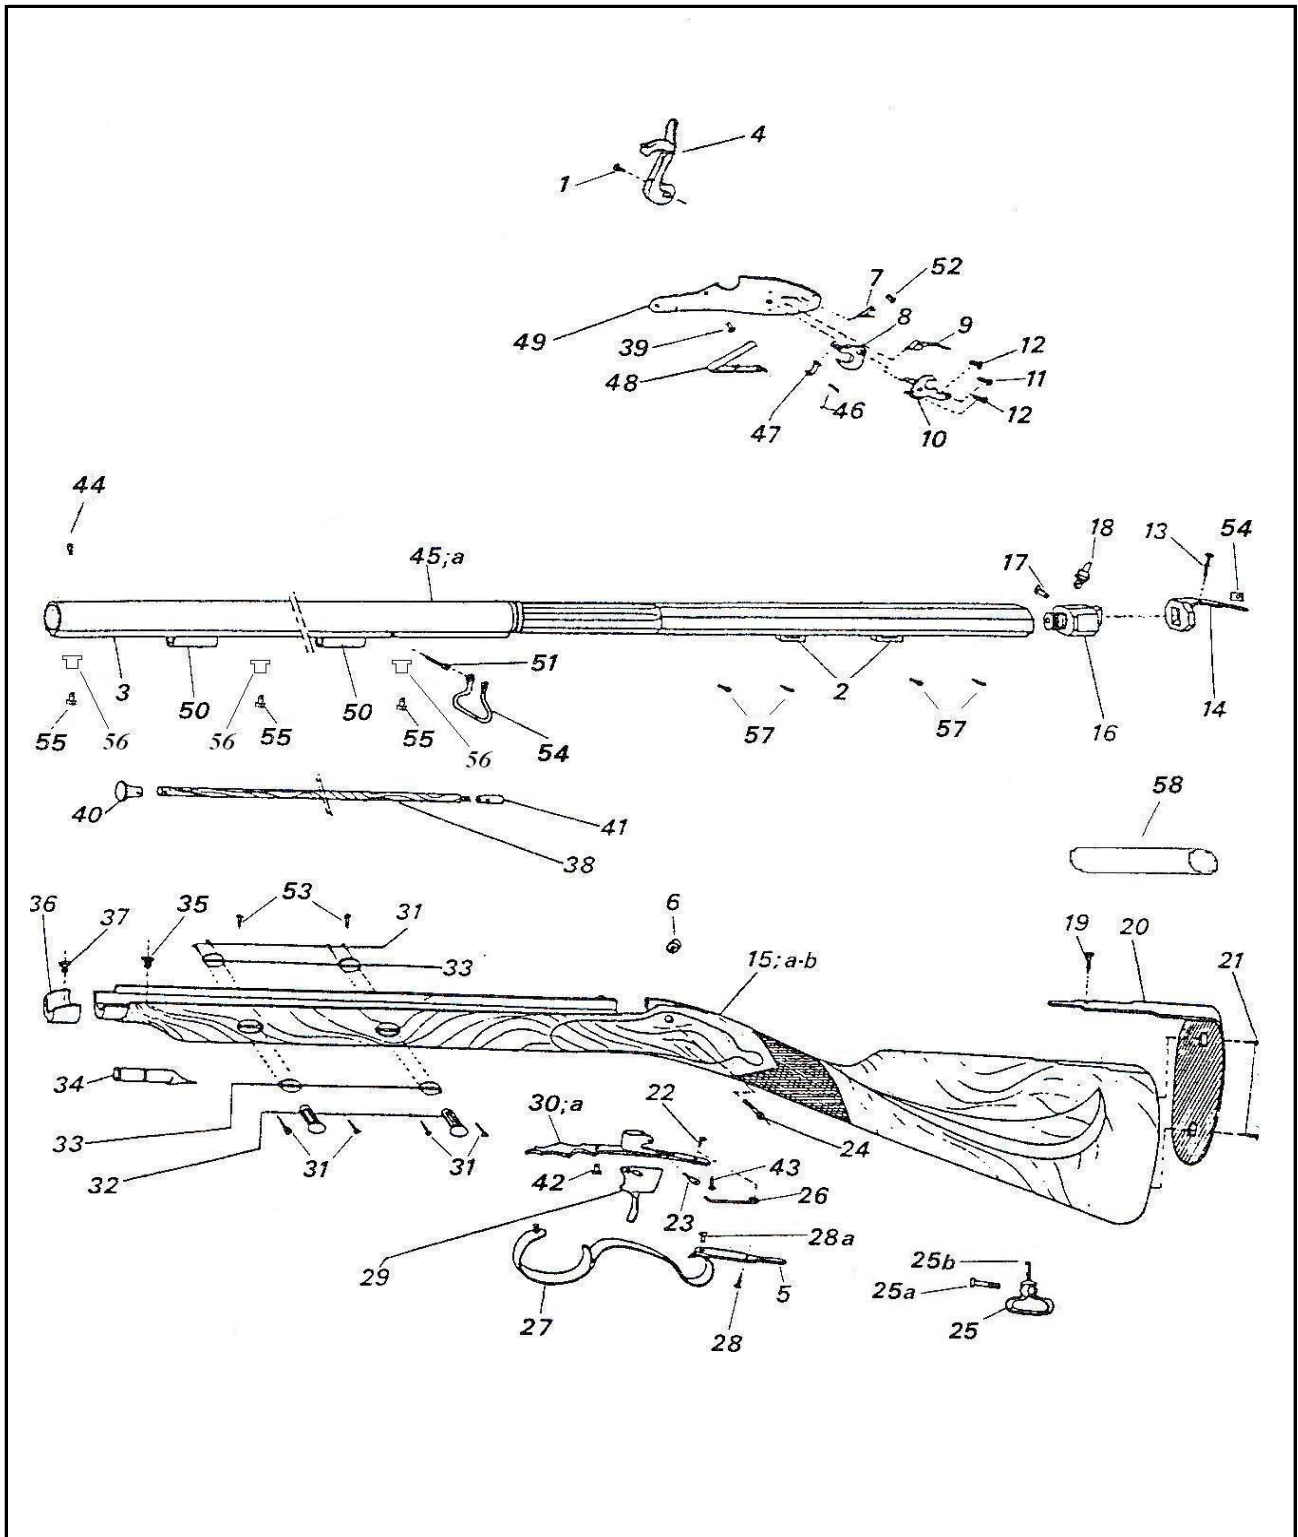

Mortimer cal. 12 a percussione
Mortimer percussion shotgun 12 ga.
Mortimer à percussion Cal 12 à âme lisse

Nomenclatura / List / Liste				Codice Reference Référence
No.	Italiano	English	Français	
1	Vite cane	Hammer screw	Vis du chien	M70TFC5483
2	Tenone	Wedge staple	Tenon de clavette	0800004885
3	Asta portabacchetta	Barrel rib	Tige porte-baguette	0800002051
4	Cane	Hammer	Chien	0800002876
5	Piastrina posteriore guardamano	Rear trigger guard plate	Plate postérieure du pontet	0800004250
6	Rondella vite cartella	Lock plate screw washer	Rondelle de vis platine	M70RON5438
7	Molla leva scatto	Sear spring	Ressort de gâchette	0800003612
8	Noce	Tumbler	Noix	0800003919
9	Leva scatto	Sear	Gâchette	0800003471
10	Braghetta	Bridle	Bride	0800002260
11	Vite leva scatto	Sear screw	Vis de gâchette	M70PFM5514
12	Vite braghetta	Bridle screw	Vis de bride	M70PFM5514
13	Vite codetta	Tang screw	Vis de queue de culasse	M70TFM5546
14	Codetta	Tang	Queue de culasse	0800002796
15	Calcio	Stock	Monture	0800003491
15a	Calcio finito	Stock finished	Monture ouvragé	0800003491A
15b	Calcio completo	Stock with spares	Monture complète	0800003491B
16	Tappo canna	Breech plug	Bouchon de culasse	0800005012
17	Vite tappo canna	Breech plug screw	Vis de bouchon de culasse	M70TFC5499
18	Luminello	Nipple	Cheminée	0800003407
19	Vite superiore calciolo	Upper butt plate screw	Vis supérieure de plaque de couche	M70LFC5388
20	Calciolo	Butt plate	Plaque de couche	0800002797
21	Vite calciolo	Butt plate screw	Vis de plaque de couche	M70LFM5324
22	Vite molla grilletto	Trigger spring screw	Vis du ressort de détente	M70TFC5487
23	Vite grilletto	Trigger screw	Vis de détente	M700ST5477
24	Vite cartella	Lock plate screw	Vis de platine	M70TFM5536
25	Portacinghia posteriore	Rear sling swivel	Battant postérieur	0800004294
25a	Vite portacinghia posteriore	Rear sling swivel screw	Vis du battant postérieur	M70TFM5526
25b	Vite portacinghia	Swivel screw	Vis de battant	M70SPC5805
26	Molla grilletto	Trigger spring	Ressort de détente	0800003678
27	Guardamano	Trigger guard	Pontet	0800003074
28	Vite guardamano	Trigger guard screw	Vis du pontet	M70LFC5388
28a	Vite fissaggio piastrina guardamano	Trigger guard plate screw	Vis de plate du pontet	M70TFC5205
29	Grilletto	Trigger	Détente	0800003073
30	Sottoguardia	Trigger plate	Sous-garde	0800004680
30a	Sottoguardia completo	Assembled trigger plate	Sous-garde complète	0800004680B
31	Vite piastrina chiavetta	Wedge plate screw	Vis de plate de clavette	M70LFC5383
32	Chiavetta	Wedge	Clavette	0800002661
33	Piastrina chiavetta	Wedge plate	Plate de clavette	0800004257
34	Tubetto posteriore portabacchetta	Rear thimble	Busette postérieure	0800003075
35	Vite tubetto portabacchetta	Rear thimble screw	Vis de busette	M70PFC5413
36	Fascetta calcio	Forend cap	Bande du fût	0800002917
37	Vite fascetta	Forend cap screw	Vis de bande du fût	M70TFC5413
38	Bacchetta completa	Ramrod with tips	Baguette complète	0800002193
39	Vite molla cane	Mainspring screw	Vis du grand ressort	M70TFC5412
40	Puntale anteriore bacchetta	Front ramrod tip	Refouloir	0800004216
41	Puntale posteriore bacchetta	Rear ramrod tip	Embout postérieur de baguette	0800004214
42	Vite anteriore sottoguardia	Front trigger plate screw	Vis antérieure de sous-garde	M70TFM5529
43	Vite posteriore sottoguardia	Rear trigger plate screw	Vis postérieure de sous-garde	M70LFC5388
44	Mirino	Front sight	Guidon	0800003694
45	Canna	Barrel	Canon	0800002889
45a	Canna completa	Barrel with spares	Canon complet	0800002889B
46	Copiglia tirantino	Stirrup pin	Goupille de chaînette	M70COP5361
47	Tirantino	Stirrup	Chaînette	0800004964
48	Molla cane	Mainspring	Grand ressort	0800003697
49	Cartella	Lock plate	Platine	0800002877
50	Tubetto portabacchetta	Ramrod thimble	Busette	0800004822
51	Vite portacinghia anteriore	Front swivel screw	Vis du battant antérieur	M70TFM5517